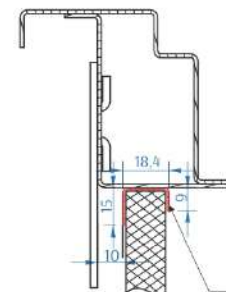

Изготавливается из металла, окрашенного в цвет коробки изнутри.
Предназначено для более точной и эстетичной установки доборного бруса.

Стартовый профиль для доборного бруса t = 16 мм.