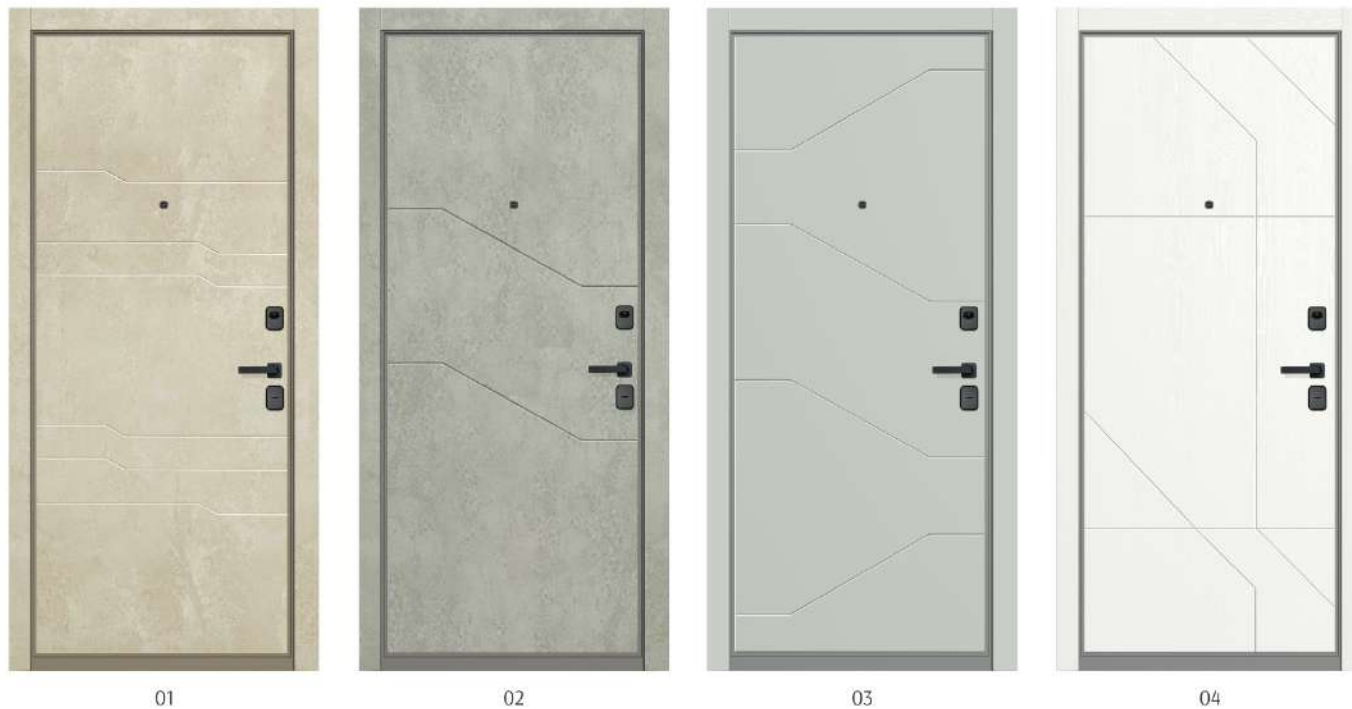

Серия Вектор

Коллекция фрезерованных декоративных панелей «Вектор» выполнена на основе плиты MDF 6 мм.

Рисунок отделки состоит из ломаных линий - смелого и динамичного решения, уместного в дизайне интерьера в стилях хай-тек, минимализм или современном стиле, особенно где присутствуют оригинальная планировка или геометрические потолки.

Пример: 6 Вектор К 04.13

6 Вектор К - панель «Вектор»
крашенная на основе МДФ 6 мм
04 - номер панели
13 - номер эмали