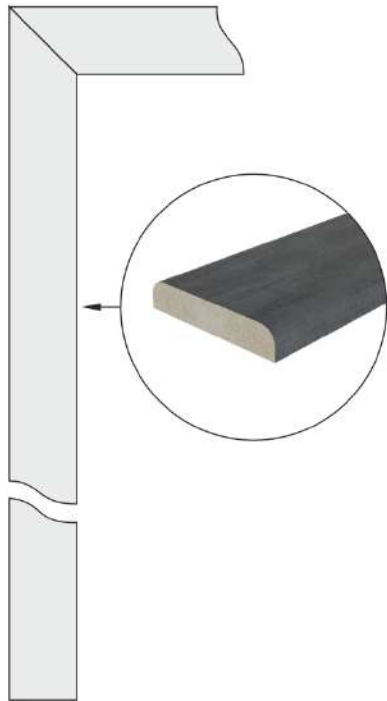

Наличник 01