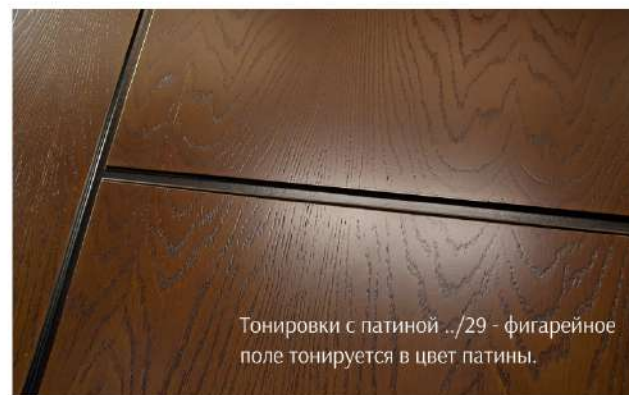

тонировки шпона дуба с патиной