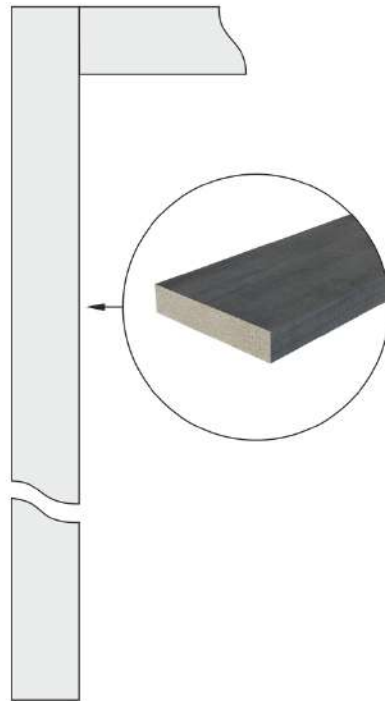

Наличник 05